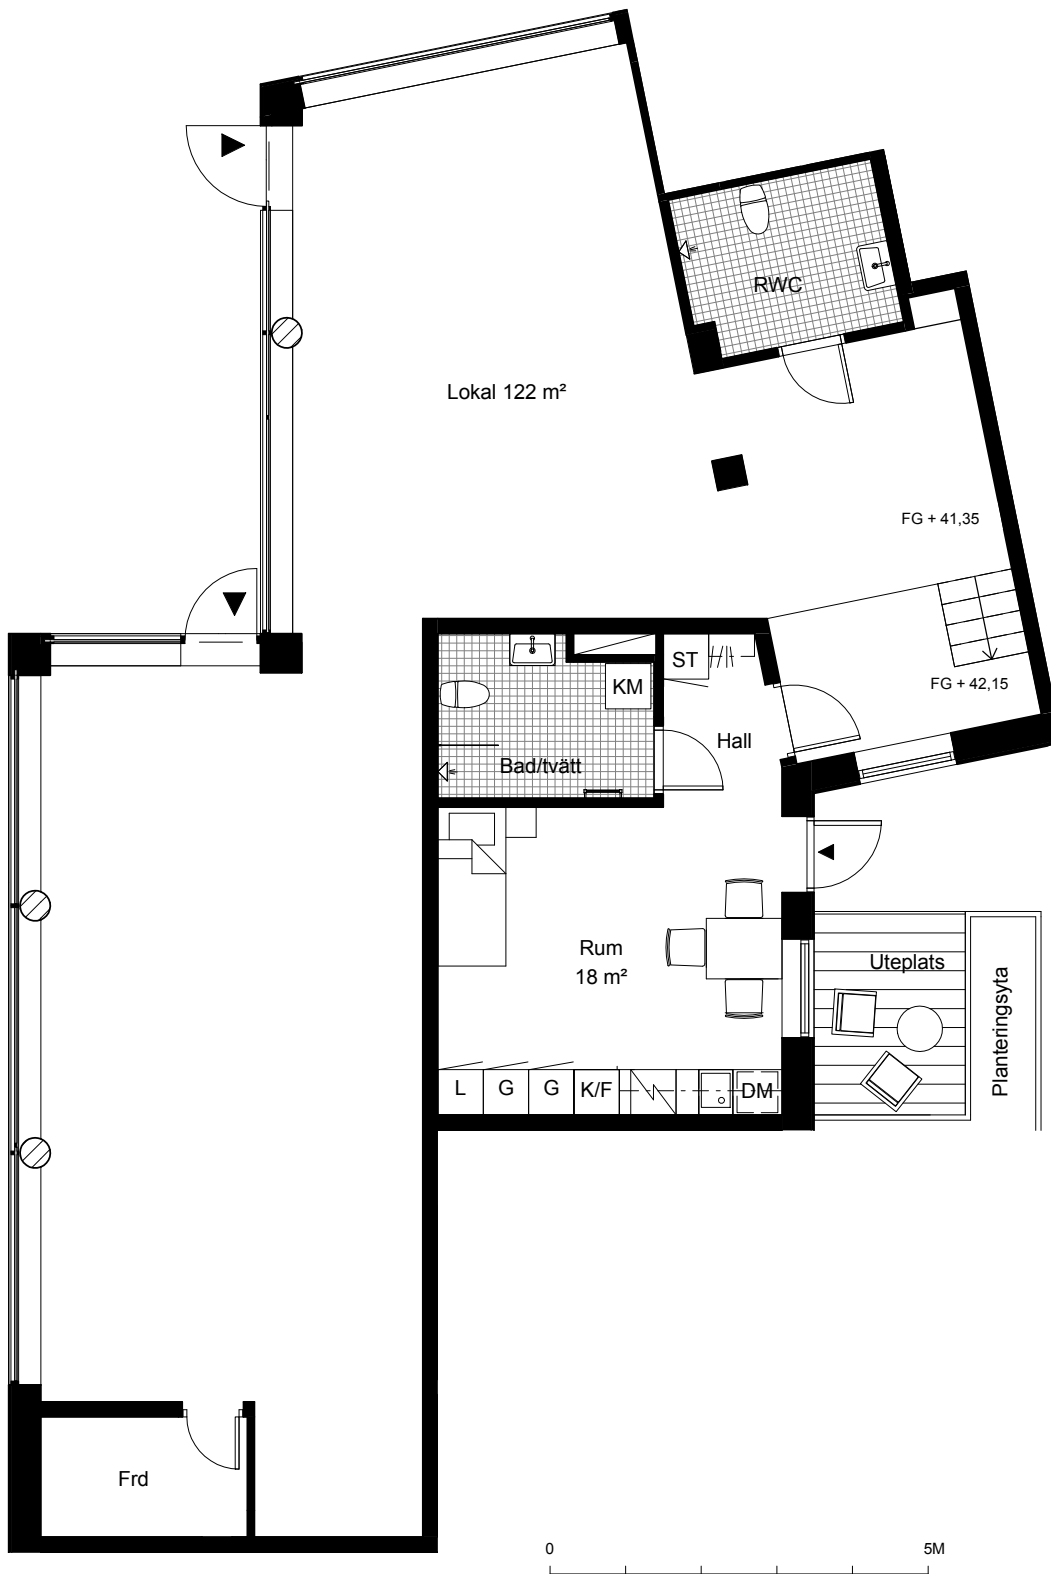

# HYDROGRAFEN

Lokal 122 KVM  
LÄGENHET: 13-1002 1 ROK 28 KVM  
stor lok.

## FÖRKLARINGAR

K	KYL	G	GARDEROB
F	FRYS	ST	STÄD
K/F	KYL/FRYS	L	LINNESKÅP
SPIS		TP	TVÄTTPELARE
DM	DISKMASKIN	TM	TVÄTTMASKIN
TT	TORKTUMLARE	SCHAKT	
KM	KOMBIMASKIN	KAPPHYLLA	

TAKHÖJD GENERELLT CA 3,15 M

GOLV I BOSTAD: KLINKER I BADRUM OCH WC, ÖVRIGA GOLV EKPARKETT

LÄGENHETEN SÄLJES MED LOKAL.  
TAKHÖJD I LOKAL CA 3,95 M

Entréplan